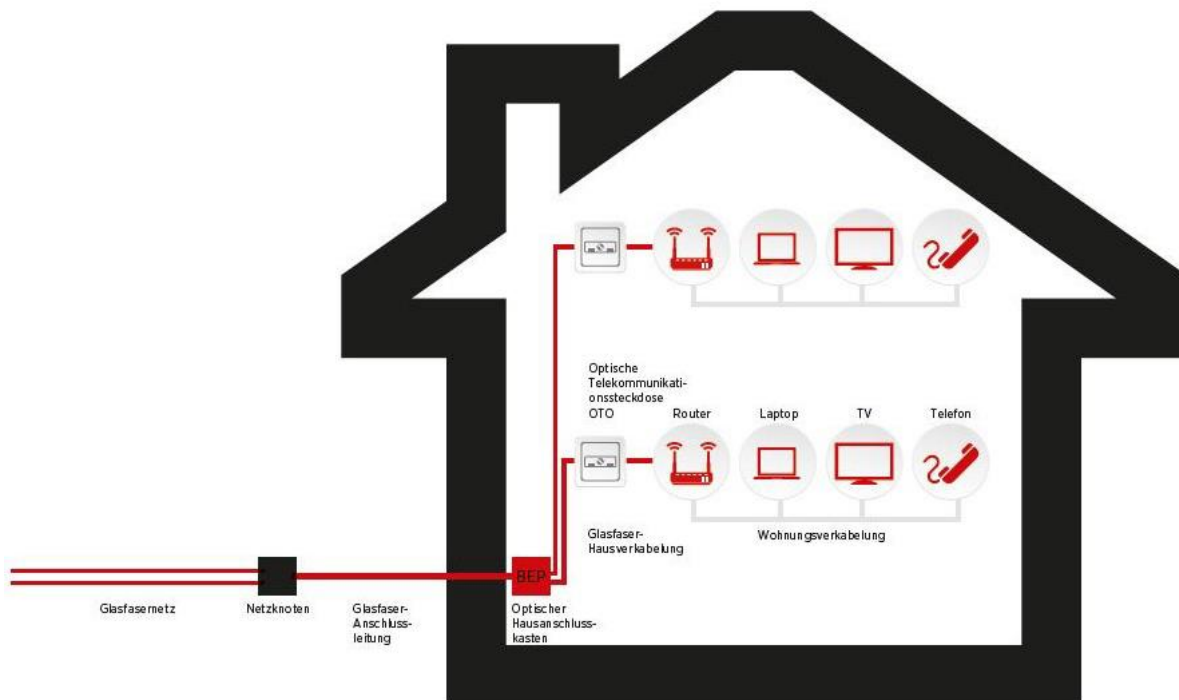

Jetzt anfragen info@supra.net / +423 377 44 43

So wird Ihr Wohnzimmer zum Highspeed-Wohnzimmer.

Mit folgender einfachen Installation verlängern Sie die Datenautobahn bis in Ihr Wohnzimmer:

Gebäudeerschließung

- Glasfaserkabel bis zum Hausanschluss (optischer Hausanschlusskasten)
- Realisierung: LKW

Steigzone

- Glasfaserkabel vom Keller (optischer Hausanschlusskasten) zur ersten optischen Telekommunikationssteckdose in jeder Wohnung.
- Realisierung: Hauseigentümer

Heimverkabelung

- Heimnetzwerk innerhalb der Wohnung
- Realisierung: Hauseigentümer oder Mieter

! Kontaktieren Sie für Details Ihren Elektro- oder Telekommunikationsinstallateur !

FTTB

Fibre to the building